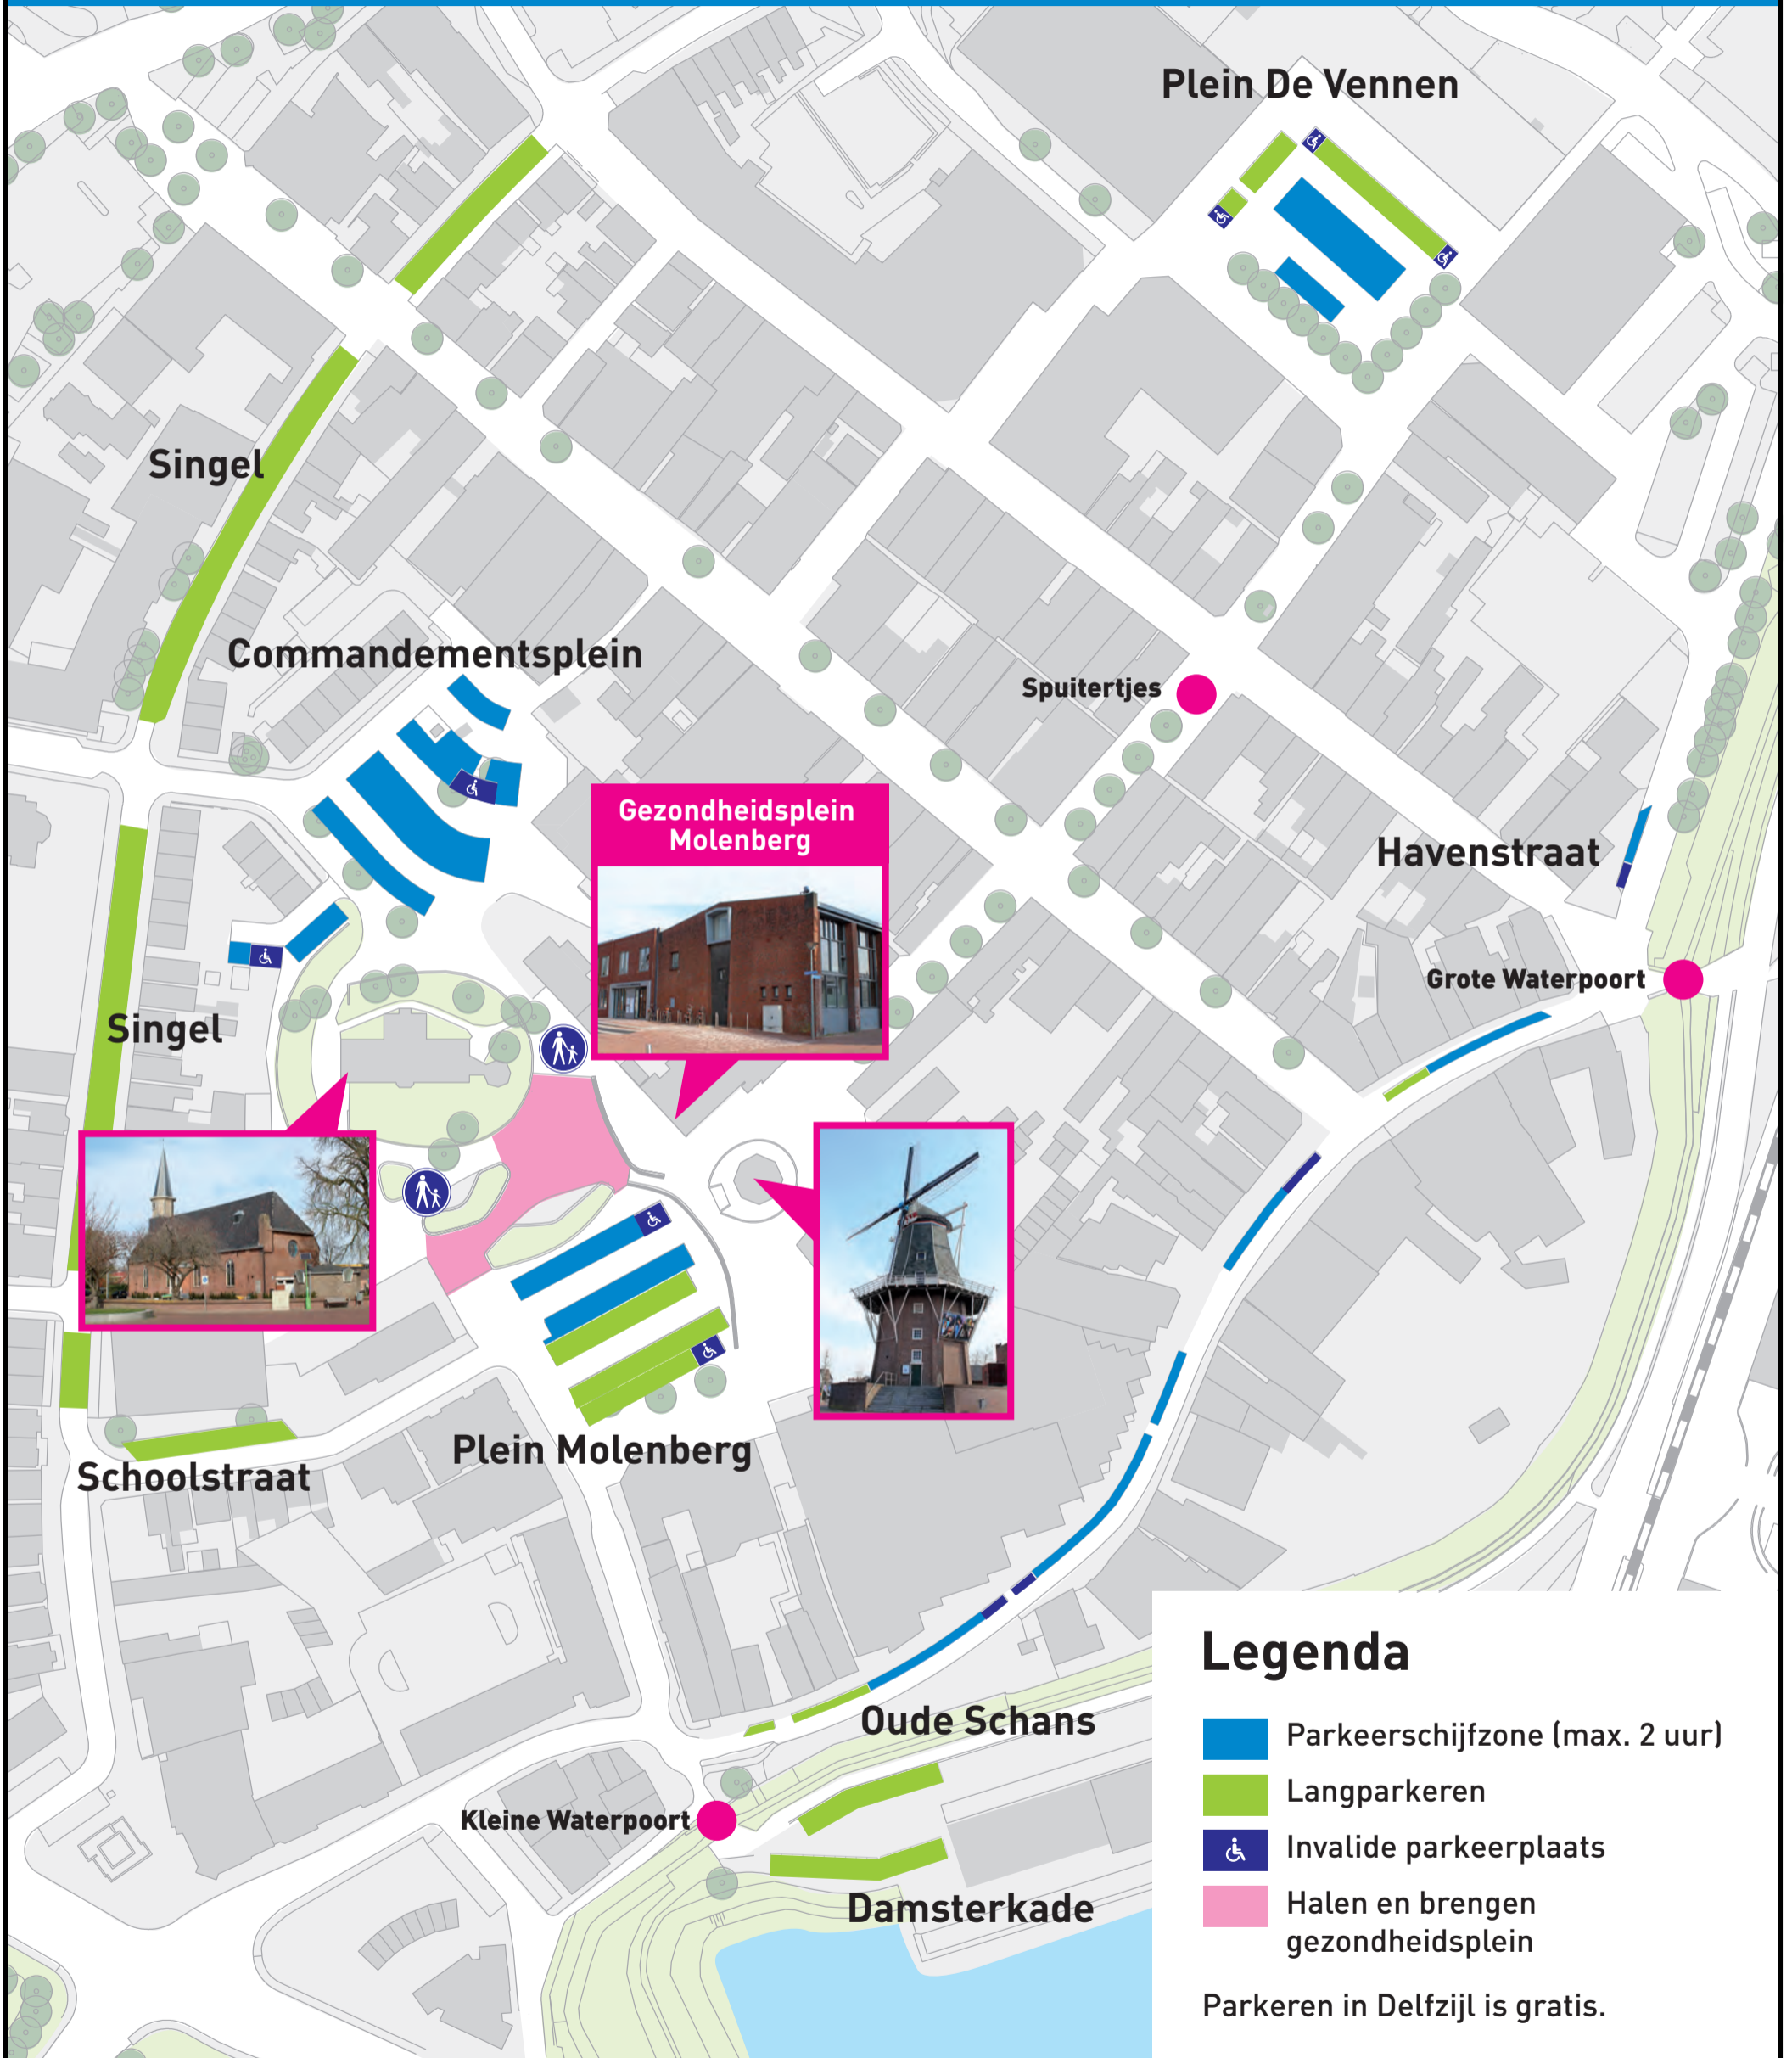

Parkeren rondom Gezondheidsplein Molenberg

Legenda

-  Parkeerschijfzone (max. 2 uur)
-  Langparkeren
-  Invalide parkeerplaats
-  Halen en brengen gezondheidsplein

Parkeren in Delfzijl is gratis.